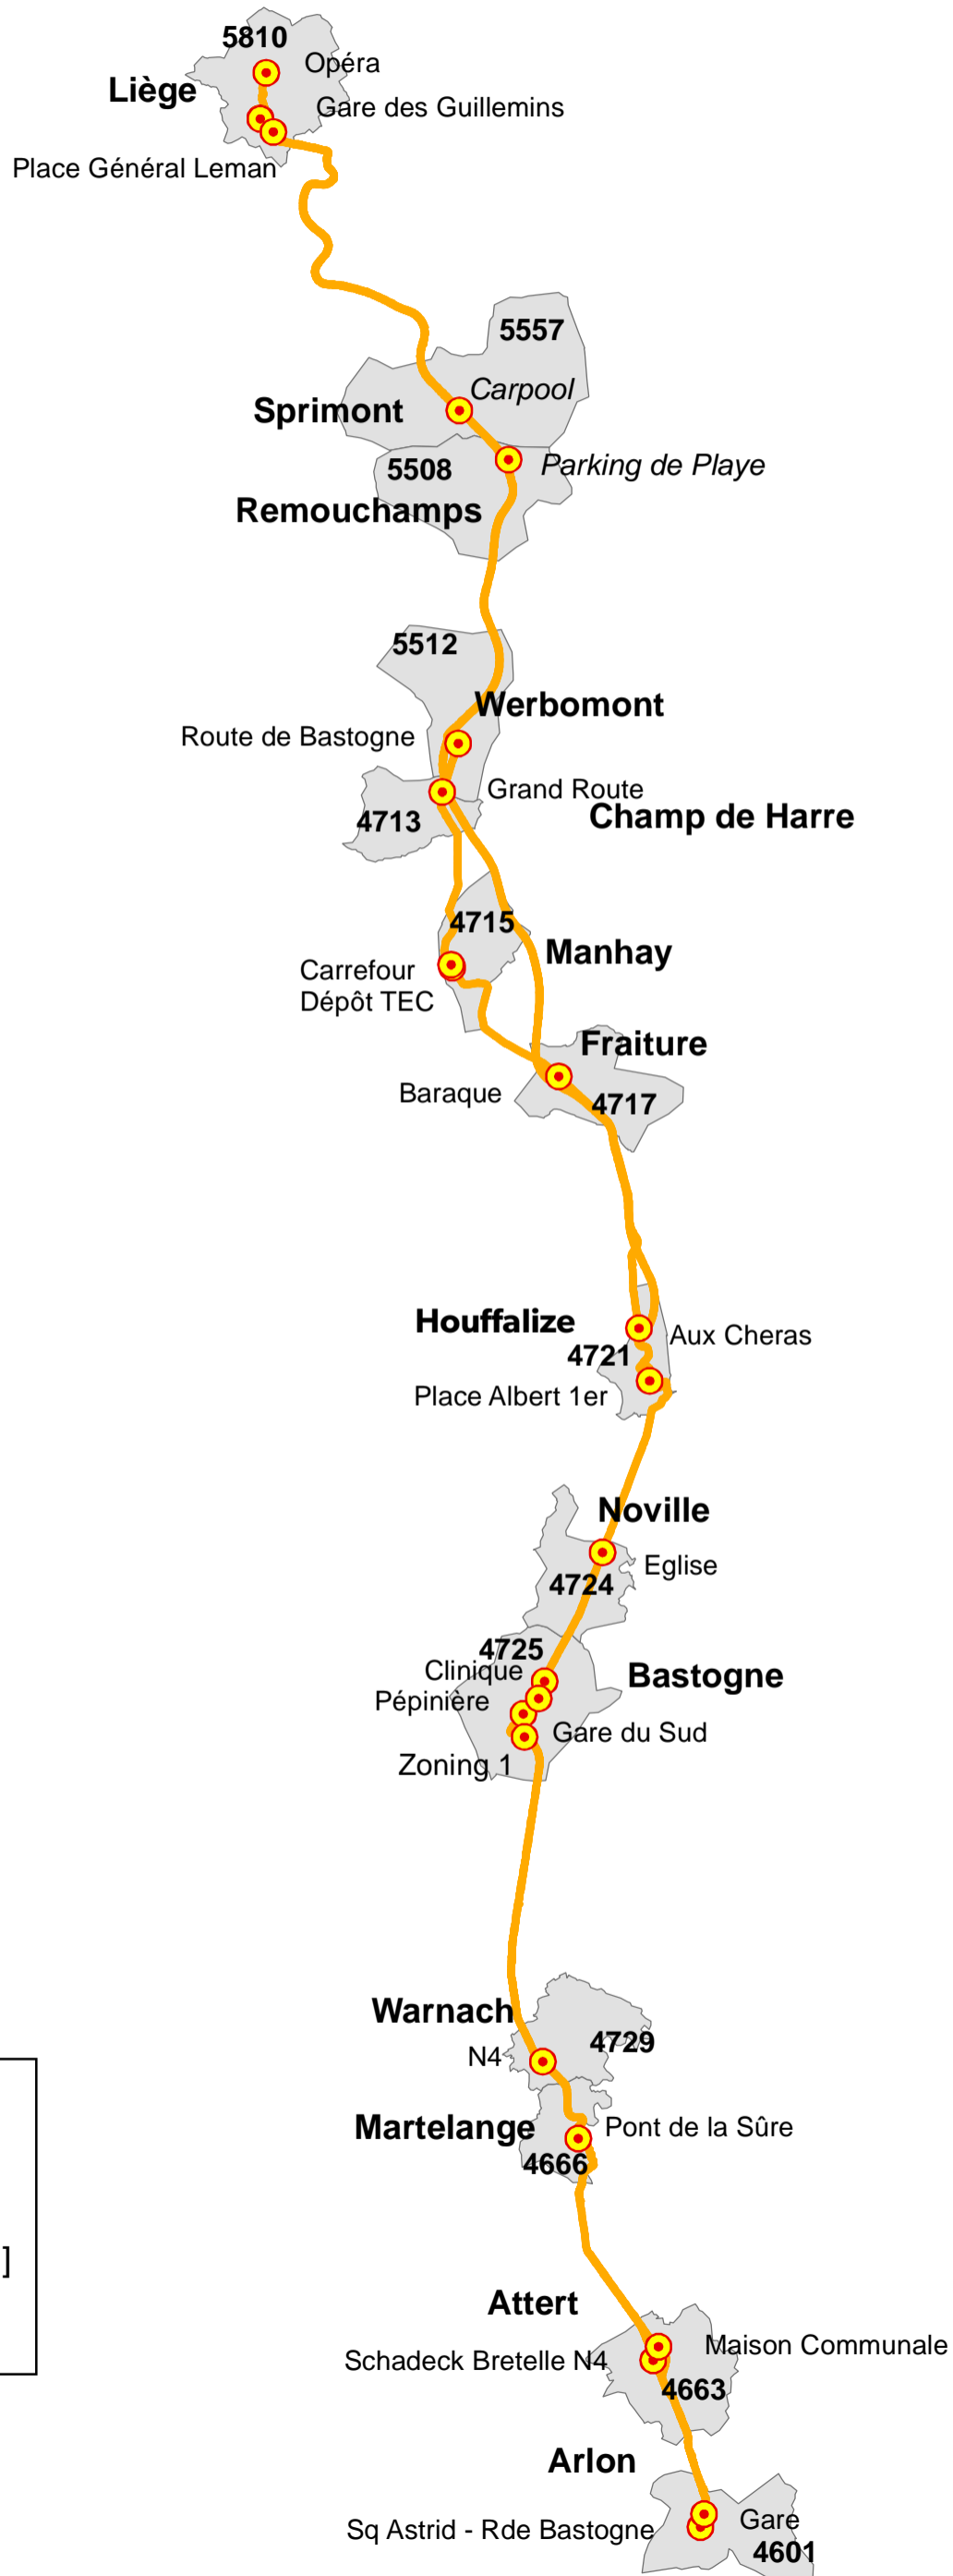

# Ligne E69 : Liège - Arlon

## Légende

● Arrêts

— E69 [LIEGE - ARLON]

■ ZONE\_TARIFAIRE