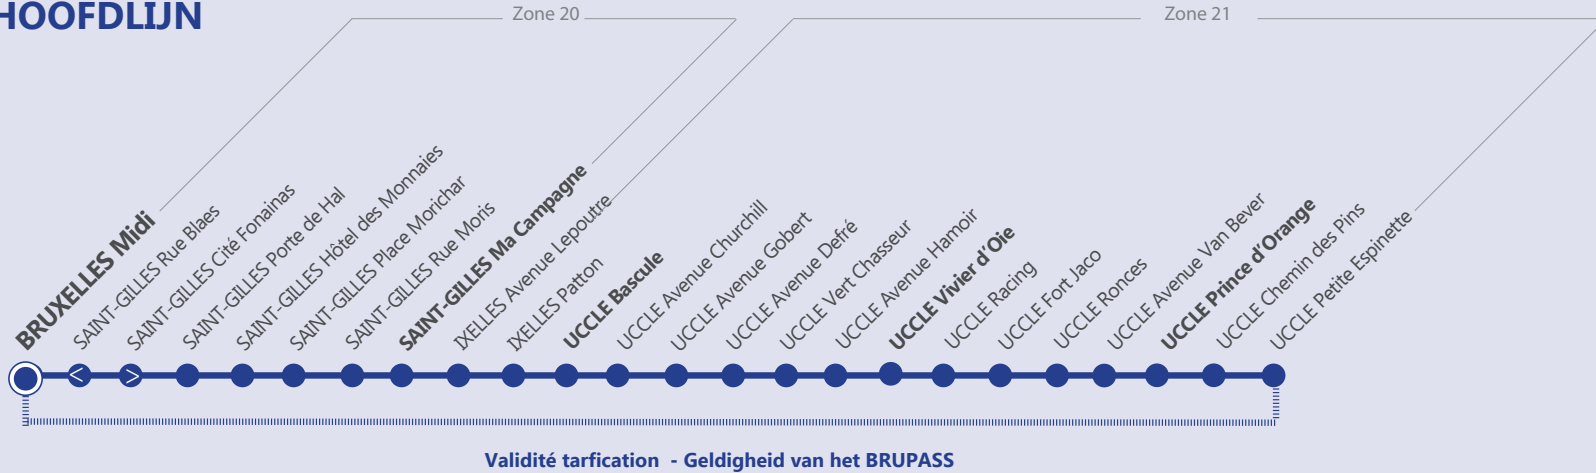

 Vertrek of aankomst
 van een variante of
 een uitbreiding

Begaanbare halte

Conforme halte

Vet geschreven halte

 Referentieh halte
 aangegeven in de
 uurroosters

 Overstapplaats
 met diensten van
 NMBS

**HOOFDLIJN
 LIGNE PRINCIPALE**

**HOOFDLIJN
 LIGNE PRINCIPALE**

FR

LEGENDE

➤
➤
Arrêt desservi uniquement dans le sens indiqué

●
Départ ou arrivée d'une variante ou d'une extension

♿
Arrêt praticable

♿
Arrêt conforme

Arrêt en gras :
Arrêt de référence repris dans les grilles horaires

(B)
Point de correspondance SNCB

LIGNE PRINCIPALE HOOFDLIJN

LIGNE PRINCIPALE suite HOOFDLIJN vervolg...

infotec.be
010/23.53.53

NL

LEGENDE

Halte enkel bediend
in de aangewezen
richtingVertrek of aankomst
van een variëte of
een uitbreiding

Begaanbare halte

Conforme halte

Vet geschreven
halteReferentiehhalte
aangegeven in de
uurroostersOverstapplaats
met diensten van
NMBSHOOFDLIJN
LIGNE PRINCIPALEHOOFDLIJN vervolg...
LIGNE PRINCIPALE suite