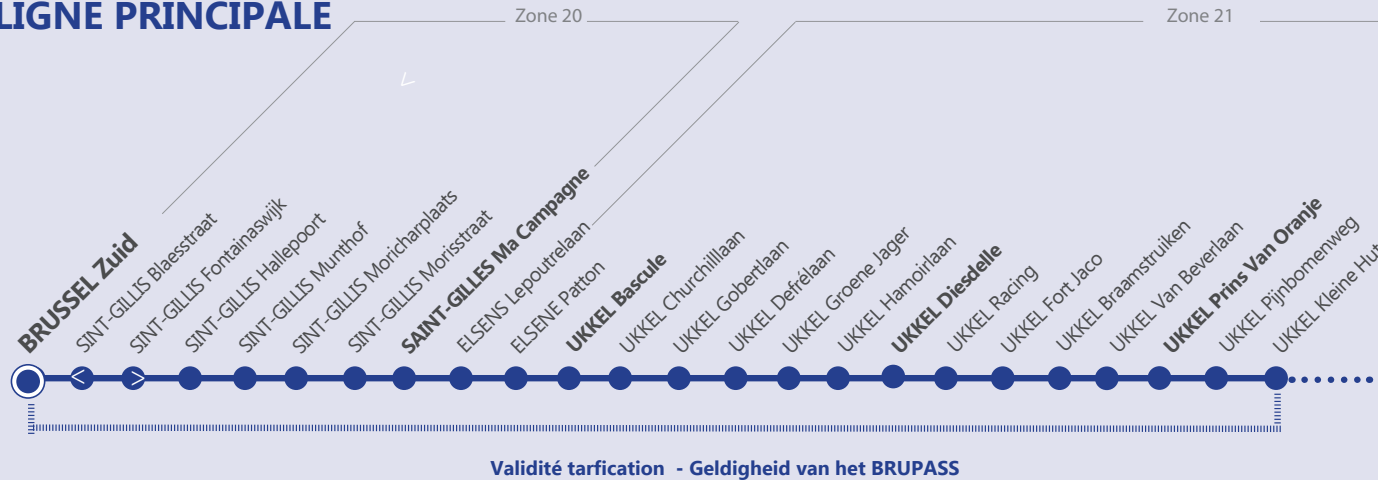

 Vertrek of aankomst
 van een variante of
 een uitbreiding

Begaanbare halte

Conforme halte

Vet geschreven halte

 Referentieh halte
 aangegeven in de
 uurroosters

 Overstapplaats
 met diensten van
 NMBS

**HOOFDLIJN
 LIGNE PRINCIPALE**

**HOOFDLIJN
 LIGNE PRINCIPALE**

FR

LEGENDE

➤
➤
Arrêt desservi uniquement dans le sens indiqué

●
Départ ou arrivée d'une variante ou d'une extension

♿
Arrêt praticable

♿
Arrêt conforme

Arrêt en gras :
Arrêt de référence repris dans les grilles horaires

(B)
Point de correspondance SNCB

LIGNE PRINCIPALE HOOFDLIJN

LIGNE PRINCIPALE suite HOOFDLIJN vervolg...

infotec.be
010/23.53.53

NL

LEGENDE

Halte enkel bediend
in de aangewezen
richtingVertrek of aankomst
van een variëte of
een uitbreiding

Begaanbare halte

Conforme halte

Vet geschreven
halteReferentiehhalte
aangegeven in de
uurroostersOverstapplaats
met diensten van
NMBSHOOFDLIJN
LIGNE PRINCIPALEHOOFDLIJN vervolg...
LIGNE PRINCIPALE suite