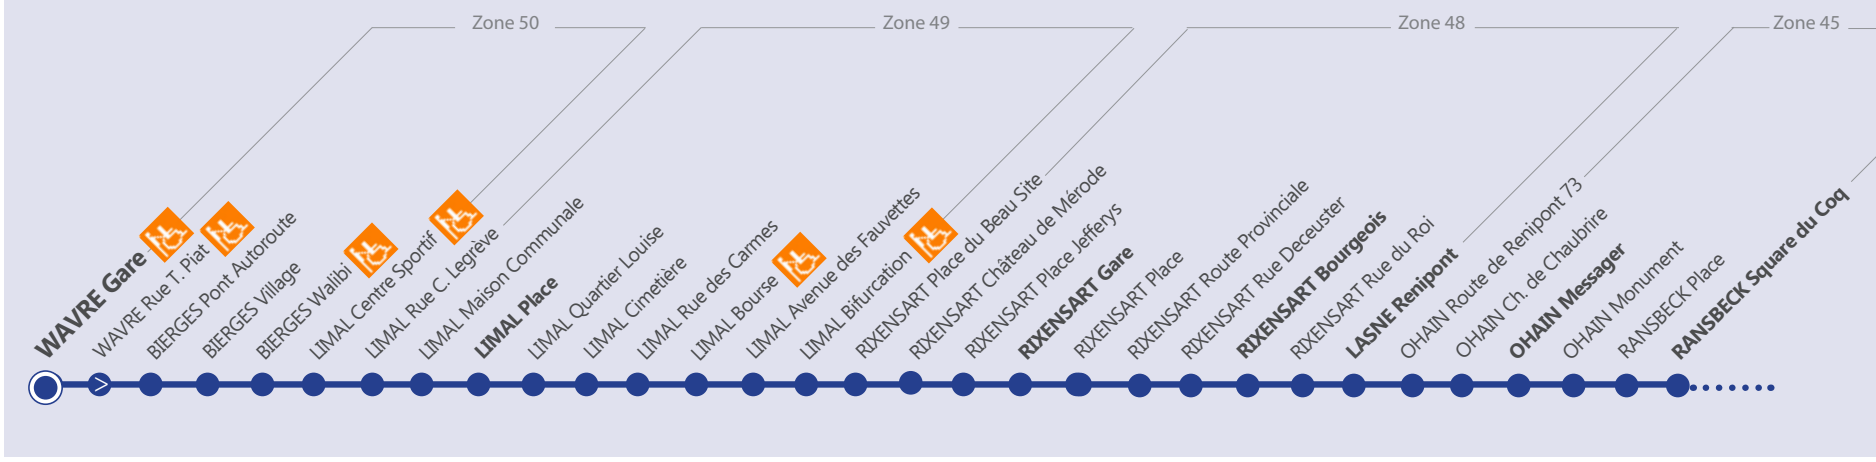

Arrêt en gras :
Arrêt de référence repris dans les grilles horaires

(B)

Point de correspondance SNCB

LIGNE PRINCIPALE HOOFDLIJN

124 UKKEL HELDEN SQUARE - ARGENTEUIL BERLAYMONT

HOOFDLIJN LIGNE PRINCIPALE

infotec.be
010/23.53.53

125 WAVRE - ARGENTEUIL BERLAYMONT

Horaire valable dès le 01/02/2021

FR

LEGENDE

-  Arrêt desservi uniquement dans le sens indiqué
-  Départ ou arrivée d'une variante ou d'une extension
-  Arrêt praticable
-  Arrêt conforme

Arrêt en gras :
Arrêt de référence repris dans les grilles horaires

(B)
Point de correspondance SNCB

LIGNE PRINCIPALE

LIGNE PRINCIPALE suite

infotec.be
010/23.53.53

126 LASNE - ARGENTEUIL BERLAYMONT

Horaires valables dès le 01/02/2021

LEGENDE

-  Arrêt desservi uniquement dans le sens indiqué
-  Départ ou arrivée d'une variante ou d'une extension
-  Arrêt praticable
-  Arrêt conforme

Arrêt en gras :
Arrêt de référence repris dans les grilles horaires