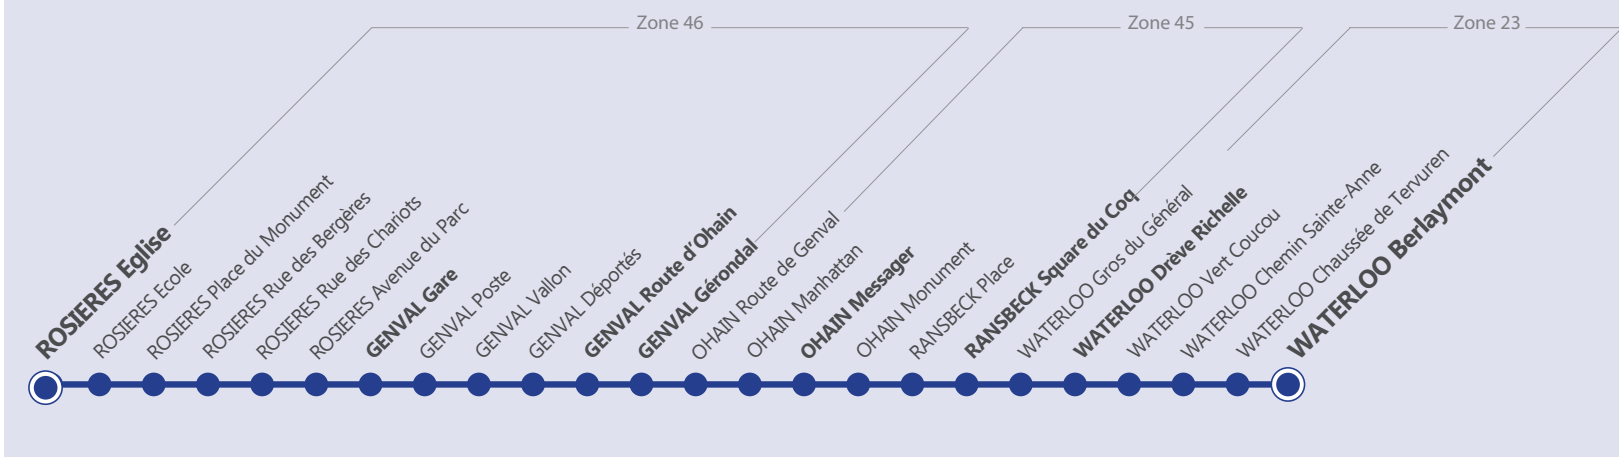

128 ROSIERES - ARGENTEUIL BERLAYMONT

Horaires valables dès le 01/02/2021

LEGENDE

- Arrêt desservi uniquement dans le sens indiqué
- Départ ou arrivée d'une variante ou d'une extension
- Arrêt praticable
- Arrêt conforme
- **Arrêt en gras :** Arrêt de référence repris dans les grilles horaires
- Point de correspondance SNCB

LIGNE PRINCIPALE