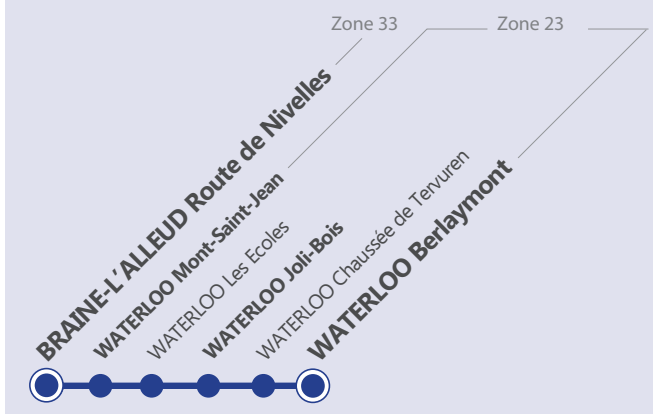

129 BRAINE-L'ALLEUD - ARGENTEUIL BERLAYMONT

LIGNE PRINCIPALE