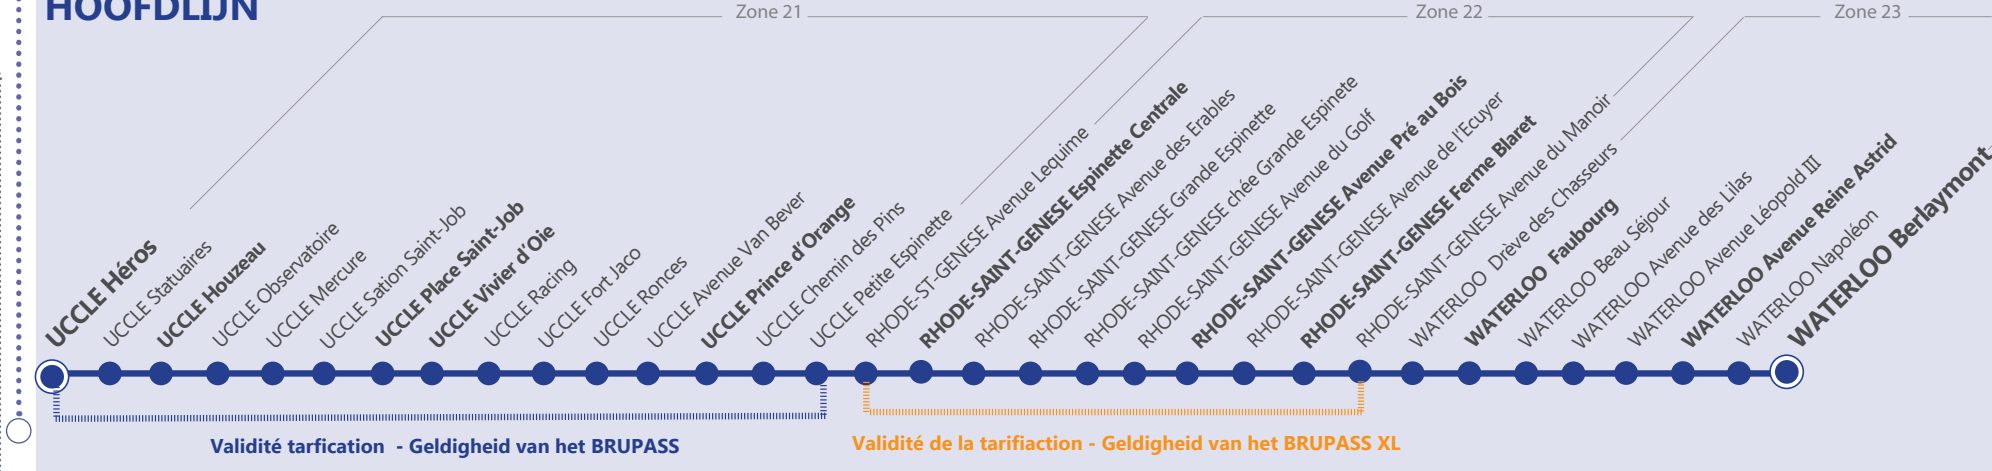

Begaanbare halte

Conforme halte

Vet geschreven
halteReferentiehhalte
aangegeven in de
uurroostersOverstapplaats
met diensten van
NMBSHOOFDLIJN
LIGNE PRINCIPALEHOOFDLIJN vervolg...
LIGNE PRINCIPALE suite

124 UCCLE SQUARE DES HEROS - ARGENTEUIL BERLAYMONT

Geldig vanaf 01/02/2021 | Horaire valable dès le 01/02/2021

FR

LEGENDE

-  Arrêt desservi uniquement dans le sens indiqué
-  Départ ou arrivée d'une variante ou d'une extension
-  Arrêt praticable
-  Arrêt conforme

Arrêt en gras :
Arrêt de référence repris dans les grilles horaires

(B)

Point de correspondance SNCB

LIGNE PRINCIPALE HOOFDLIJN

124 UKKEL HELDEN SQUARE - ARGENTEUIL BERLAYMONT

HOOFDLIJN LIGNE PRINCIPALE

infotec.be
010/23.53.53

125 WAVRE - ARGENTEUIL BERLAYMONT

Horaire valable dès le 01/02/2021

FR

LEGENDE

-  Arrêt desservi uniquement dans le sens indiqué
-  Départ ou arrivée d'une variante ou d'une extension
-  Arrêt praticable
-  Arrêt conforme