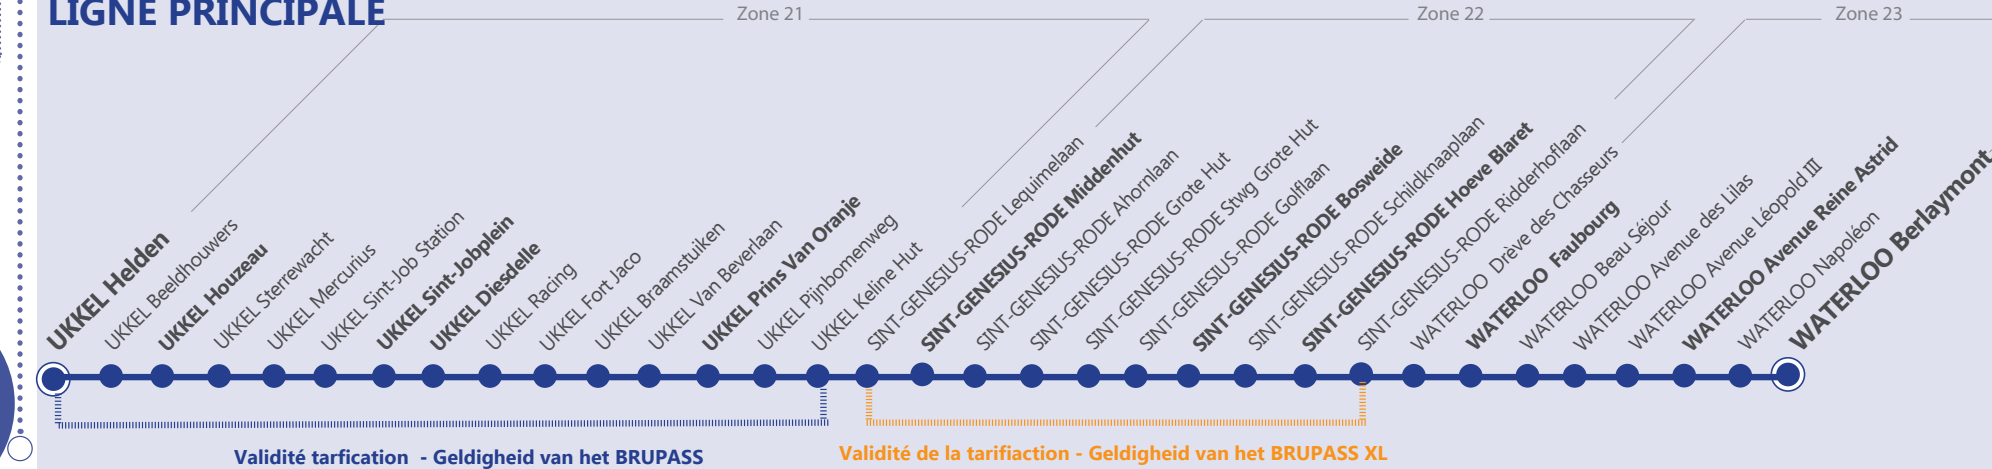

Begaanbare halte

Conforme halte

Vet geschreven
halteReferentiehhalte
aangegeven in de
uurroostersOverstapplaats
met diensten van
NMBSHOOFDLIJN
LIGNE PRINCIPALEHOOFDLIJN vervolg...
LIGNE PRINCIPALE suite

124 UCCLE SQUARE DES HEROS - ARGENTEUIL BERLAYMONT

Geldig vanaf 01/02/2021 | Horaire valable dès le 01/02/2021

FR

LEGENDE

-  Arrêt desservi uniquement dans le sens indiqué
-  Départ ou arrivée d'une variante ou d'une extension
-  Arrêt praticable
-  Arrêt conforme

Arrêt en gras :
Arrêt de référence repris dans les grilles horaires

(B)

Point de correspondance SNCB

LIGNE PRINCIPALE HOOFDLIJN

124 UKKEL HELDEN SQUARE - ARGENTEUIL BERLAYMONT

HOOFDLIJN LIGNE PRINCIPALE

infotec.be
010/23.53.53

125 WAVRE - ARGENTEUIL BERLAYMONT

Horaire valable dès le 01/02/2021

FR

LEGENDE

-  Arrêt desservi uniquement dans le sens indiqué
-  Départ ou arrivée d'une variante ou d'une extension
-  Arrêt praticable
-  Arrêt conforme