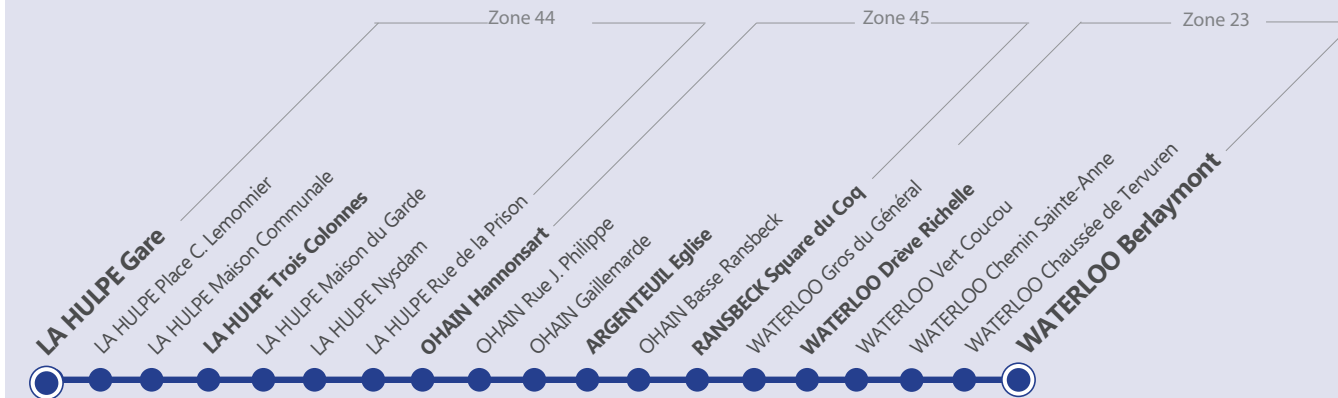

LEGENDE

-  Arrêt desservi uniquement dans le sens indiqué
-  Départ ou arrivée d'une variante ou d'une extension
-  Arrêt praticable
-  Arrêt conforme

Arrêt en gras :
Arrêt de référence repris dans les grilles horaires

Point de correspondance SNCB

LIGNE PRINCIPALE

127 LA HULPE - ARGENTEUIL BERLAYMONT

LIGNE PRINCIPALE

infotec.be
010/23.53.53

128 ROSIERES - ARGENTEUIL BERLAYMONT

Horaires valables dès le 01/02/2021

LEGENDE

-  Arrêt desservi uniquement dans le sens indiqué
-  Départ ou arrivée d'une variante ou d'une extension
-  Arrêt praticable
-  Arrêt conforme
- Arrêt en gras :** Arrêt de référence repris dans les grilles horaires
-  Point de correspondance SNCB