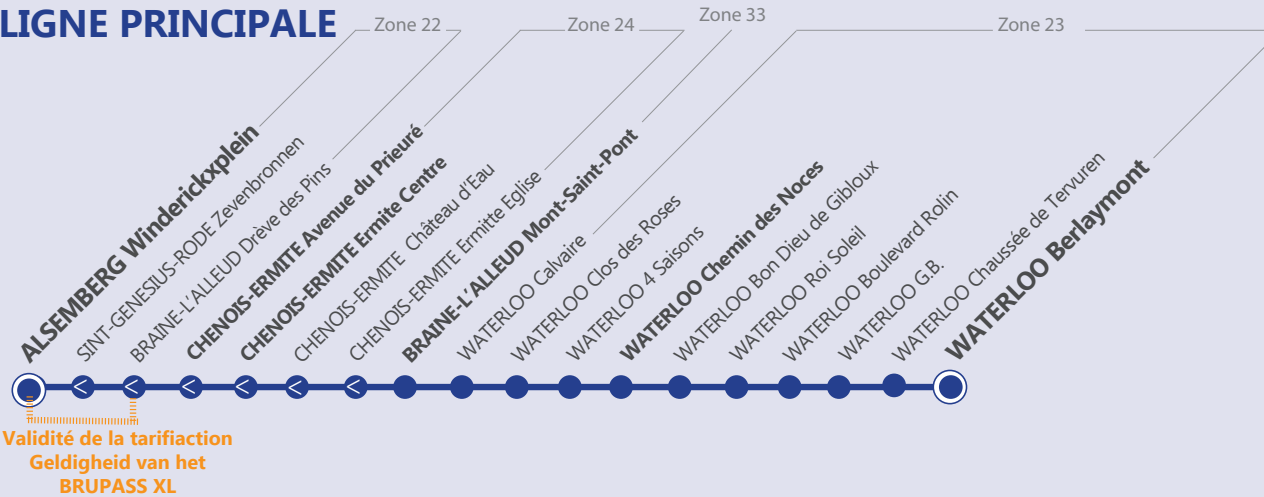

FR

LEGENDE

-  Arrêt desservi uniquement dans le sens indiqué
-  Départ ou arrivée d'une variante ou d'une extension
-  Arrêt praticable
-  Arrêt conforme

Arrêt en gras :
Arrêt de référence repris dans les grilles horaires

 Vertrek of aankomst
 van een variante of
 een uitbreiding

Begaanbare halte

Conforme halte

Vet geschreven halte

 Referentieh halte
 aangegeven in de
 uurroosters

 Overstapplaats
 met diensten van
 NMBS

**HOOFDLIJN
 LIGNE PRINCIPALE**

**HOOFDLIJN
 LIGNE PRINCIPALE**

FR

LEGENDE

➤
➤
Arrêt desservi uniquement dans le sens indiqué

●
Départ ou arrivée d'une variante ou d'une extension

♿
Arrêt praticable

♿
Arrêt conforme

Arrêt en gras :
Arrêt de référence repris dans les grilles horaires

(B)
Point de correspondance SNCB

LIGNE PRINCIPALE HOOFDLIJN

LIGNE PRINCIPALE suite HOOFDLIJN vervolg...

infotec.be
010/23.53.53

NL

LEGENDE

Halte enkel bediend
in de aangewezen
richtingVertrek of aankomst
van een variëte of
een uitbreiding