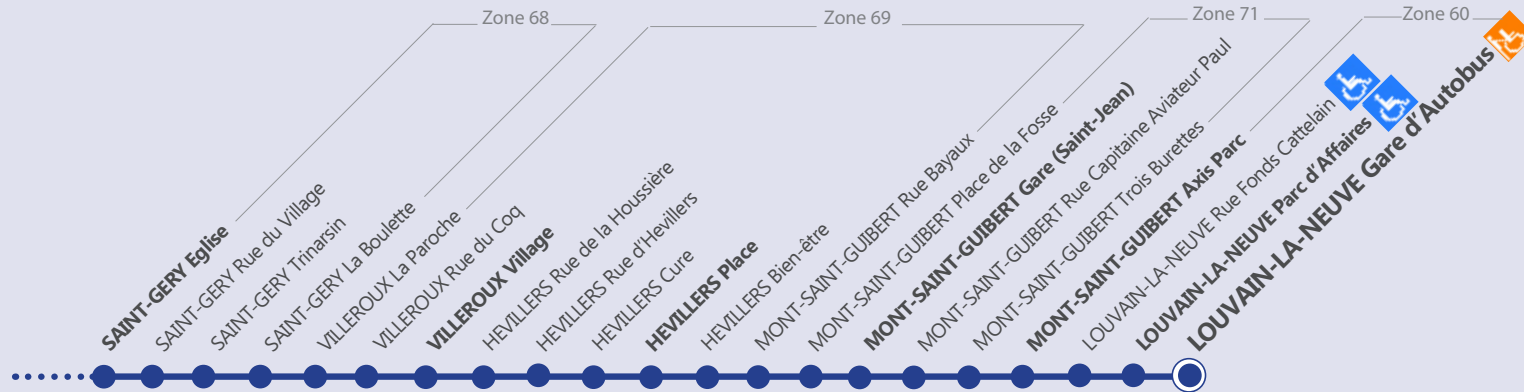

LEGENDE

Arrêt desservi uniquement dans le sens indiqué

Départ ou arrivée d'une variante ou d'une extension

Arrêt praticable

Arrêt conforme

Arrêt en gras :
Arrêt de référence repris dans les grilles horaires

Point de correspondance SNCB

LIGNE PRINCIPALE

LIGNE PRINCIPALE suite...

Les bus circulent selon 4 périodes de circulation :

- Période scolaire
- Vacances
- Samedi
- Dimanche et jours fériés

VACANCES

• Fête de la Communauté française

Direction VILLERS-LA-VILLE

Jours de circulation	S	S	S
L-L-N, Gare d'Autobus	12:05	15:05	17:35
Louvain-la-Neuve, Parc d'Affaires	12:07	15:07	17:37
Mont-St-Guibert, Axis Parc	12:08	15:08	17:38
Mt-St-Guibert, Gare (Saint-Jean)	12:12	15:12	17:42
Hévillers, Place	12:16	15:16	17:46
Villeroux, Village	12:21	15:21	17:51
Saint-Géry, Eglise	12:27	15:27	17:57
Gentignes, Place	12:29	15:29	17:59
Mellery, Eglise	12:34	15:34	18:04
Strichon, Gare	12:38	15:38	18:08
Tilly, Monument	12:43	15:43	18:13
Marbais, Place Leghain	12:48	15:48	18:18
Villers-la-Ville, Pl. des Comb.	12:55	15:55	18:25
Villers-la-Ville, Abbaye	12:56	15:56	18:26
Voyage	2	4	6