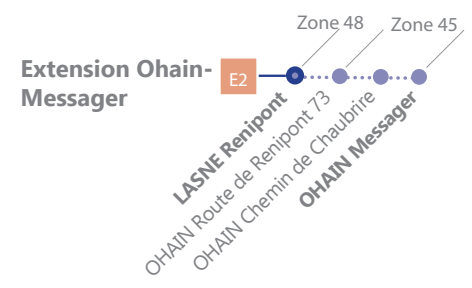

LEGENDE

-  Arrêt desservi uniquement dans le sens indiqué
-  Départ ou arrivée d'une variante ou d'une extension
-  Arrêt praticable
-  Arrêt conforme
- Arrêt en gras :**
Arrêt de référence repris dans les grilles horaires
-  Point de correspondance SNCB

LIGNE PRINCIPALE

VARIANTES EXTENSIONS

36 BRAINE-L'ALLEUD - WAVRE

Horaire valable dès le 04/01/2021

LEGENDE

- Arrêt desservi uniquement dans le sens indiqué
- Départ ou arrivée d'une variante ou d'une extension
- ♿ Arrêt praticable
- ♿ Arrêt conforme
- Arrêt en gras :** Arrêt de référence repris dans les grilles horaires
- (B)** Point de correspondance SNCB

VARIANTES EXTENSIONS

Les bus circulent selon 4 périodes de circulation :

- Période scolaire
- Vacances
- Samedi
- Dimanche et jours fériés

VACANCES

- **Fête de la Communauté française**

Dimanche 27 septembre 2020