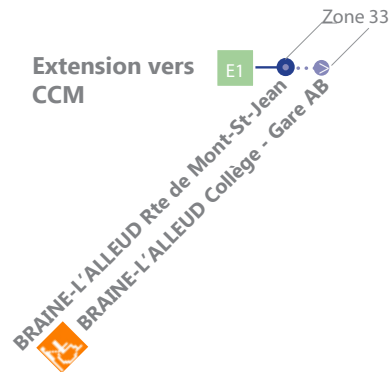

LEGENDE

-  Arrêt desservi uniquement dans le sens indiqué
-  Départ ou arrivée d'une variante ou d'une extension
-  Arrêt praticable
-  Arrêt conforme
- Arrêt en gras :**
Arrêt de référence repris dans les grilles horaires
-  Point de correspondance SNCB

LIGNE PRINCIPALE

VARIANTES EXTENSIONS

36 BRAINE-L'ALLEUD - WAVRE

Horaire valable dès le 04/01/2021

LEGENDE

- Arrêt desservi uniquement dans le sens indiqué
- Départ ou arrivée d'une variante ou d'une extension
- ♿ Arrêt praticable
- ♿ Arrêt conforme
- Arrêt en gras :** Arrêt de référence repris dans les grilles horaires
- (B)** Point de correspondance SNCB