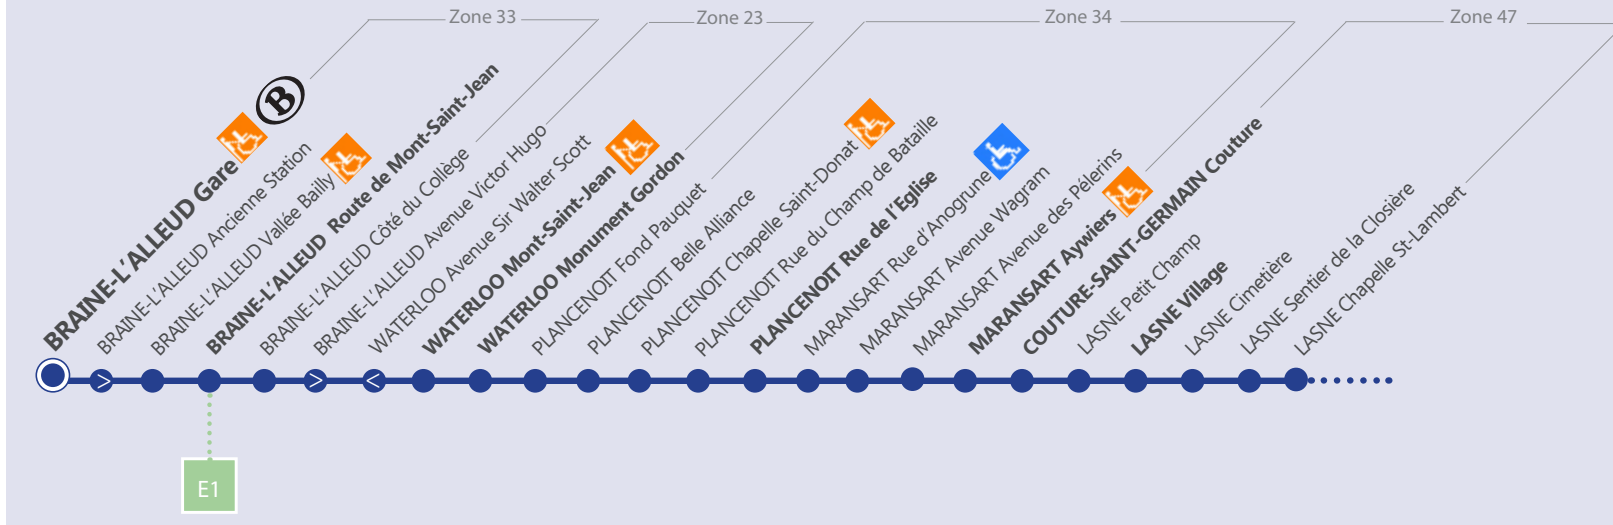

LEGENDE

-  Arrêt desservi uniquement dans le sens indiqué
-  Départ ou arrivée d'une variante ou d'une extension
-  Arrêt praticable
-  Arrêt conforme
- Arrêt en gras :**
Arrêt de référence repris dans les grilles horaires
-  Point de correspondance SNCB

LIGNE PRINCIPALE

VARIANTES EXTENSIONS

36 BRAINE-L'ALLEUD - WAVRE

Horaire valable dès le 04/01/2021

LEGENDE

- Arrêt desservi uniquement dans le sens indiqué
- Départ ou arrivée d'une variante ou d'une extension
- ♿ Arrêt praticable
- ♿ Arrêt conforme
- Arrêt en gras :** Arrêt de référence repris dans les grilles horaires
- (B)** Point de correspondance SNCB

Horaires valables dès le 04/01/2021

Dimanche & jours fériés

Direction WAVRE

Jours de circulation	D	D	D	D	D	D	D
Braine-l'Alleud, Gare	7:36	9:36	11:36	13:36	15:36	17:36	19:36
Braine-l'Alleud, Vallée Bailly	7:38	9:38	11:38	13:38	15:38	17:38	19:38
Braine-l'Alleud, Rte Mt-St-Jean	7:39	9:39	11:39	13:39	15:39	17:39	19:39
Waterloo, Mont-Saint-Jean	7:42	9:42	11:42	13:42	15:42	17:42	19:42
Waterloo, Monument Gordon	7:44	9:44	11:44	13:44	15:44	17:44	19:44
Plancenoit, Rue de l'Eglise	7:48	9:48	11:48	13:48	15:48	17:48	19:48
Maransart, Aywiers	7:52	9:52	11:52	13:52	15:52	17:52	19:52
Cout.-St-Germain, Couture	7:54	9:54	11:54	13:54	15:54	17:54	19:54
Lasne, Village	7:56	9:56	11:56	13:56	15:56	17:56	19:56
Lasne, Renipont	7:58	9:58	11:58	13:58	15:58	17:58	19:58
Rixensart, Bourgeois	8:01	10:01	12:01	14:01	16:01	18:01	20:01
Rixensart, Gare	8:07	10:07	12:07	14:07	16:07	18:07	20:07
Rixensart, Place Beau Site	8:09	10:09	12:09	14:09	16:09	18:09	20:09
Limal, Bifurcation	8:10	10:10	12:10	14:10	16:10	18:10	20:10
Limal, Place	8:14	10:14	12:14	14:14	16:14	18:14	20:14
Bierges, Village	8:18	10:18	12:18	14:18	16:18	18:18	20:18
Wavre, Gare	8:21	10:21	12:21	14:21	16:21	18:21	20:21
Voyage	1	3	5	7	9	11	13