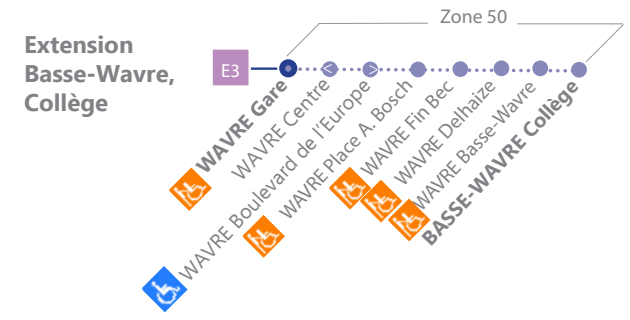

LEGENDE

-  Arrêt desservi uniquement dans le sens indiqué
-  Départ ou arrivée d'une variante ou d'une extension
-  Arrêt praticable
-  Arrêt conforme
- Arrêt en gras :**
Arrêt de référence repris dans les grilles horaires
-  Point de correspondance SNCB

LIGNE PRINCIPALE

VARIANTES EXTENSIONS

36 BRAINE-L'ALLEUD - WAVRE

Horaire valable dès le 04/01/2021

LEGENDE

- Arrêt desservi uniquement dans le sens indiqué
- Départ ou arrivée d'une variante ou d'une extension
- ♿ Arrêt praticable
- ♿ Arrêt conforme
- Arrêt en gras :** Arrêt de référence repris dans les grilles horaires
- (B)** Point de correspondance SNCB

VARIANTES EXTENSIONS

Les bus circulent selon 4 périodes de circulation :

- Période scolaire
- Vacances
- Samedi
- Dimanche et jours fériés

VACANCES

- **Fête de la Communauté française**

Dimanche 27 septembre 2020