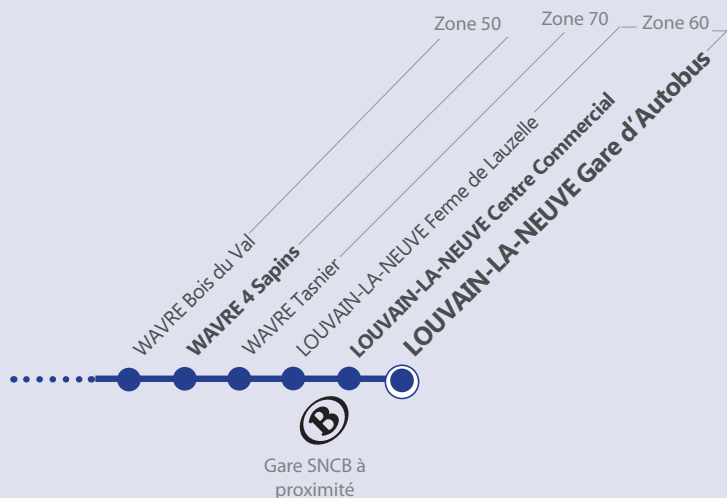

LEGENDE

 
Arrêt desservi uniquement dans le sens indiqué

Départ ou arrivée d'une variante ou d'une extension

Arrêt praticable

Arrêt conforme

Arrêt en gras :
Arrêt de référence repris dans les grilles horaires

Point de correspondance SNCB

LIGNE PRINCIPALE

LIGNE PRINCIPALE SUITE

Les bus circulent selon 5 périodes de circulation :

- Période scolaire
- Vacances
- Samedi
- Dimanche et jours fériés
- Congés d'été

VACANCES

Direction MILLE

Jours de circulation								
L-L-N, Gare d'Autobus	8:22	9:50	12:36	13:24	14:58	16:30	18:38	
L-L-N, Centre Commercial	8:23	9:51	12:37	13:25	14:59	16:31	18:39	
Wavre, 4 Sapins	8:30	9:58	12:44	13:32	15:06	16:39	18:47	
Dion-le-Val, Pl. Communale	8:35	10:03	12:49	13:37	15:11	16:45	18:52	
Grez, Place Communale	8:45	10:13	12:59	13:47	15:21	16:55	19:02	
Bossut-Gottechain, Bossut	8:50	10:18	13:04	13:52	15:26	17:00	19:07	
Bossut-Gottechain, Gottechain	8:51	10:19	13:05	13:53	15:27	17:01	19:08	
Hamme-Mille, Gare d'Autobus	8:53	10:21	13:07	13:55	15:29	17:04	19:11	
Tourinnes-la-Grosse, Camping	8:57	10:25	13:11	13:59	15:33	17:08	19:15	
Tourinnes-la-Grosse, Le Moulin	8:58	10:26	13:12	14:00	15:34	17:09	19:16	
Mille, Rue J. Coisman	9:02	10:30	13:16	14:04	15:38	17:13	19:20	
Mille, Rue St-Corneille			13:19		15:41		19:23	
Voyage	2	4	6	8	10	12	14	