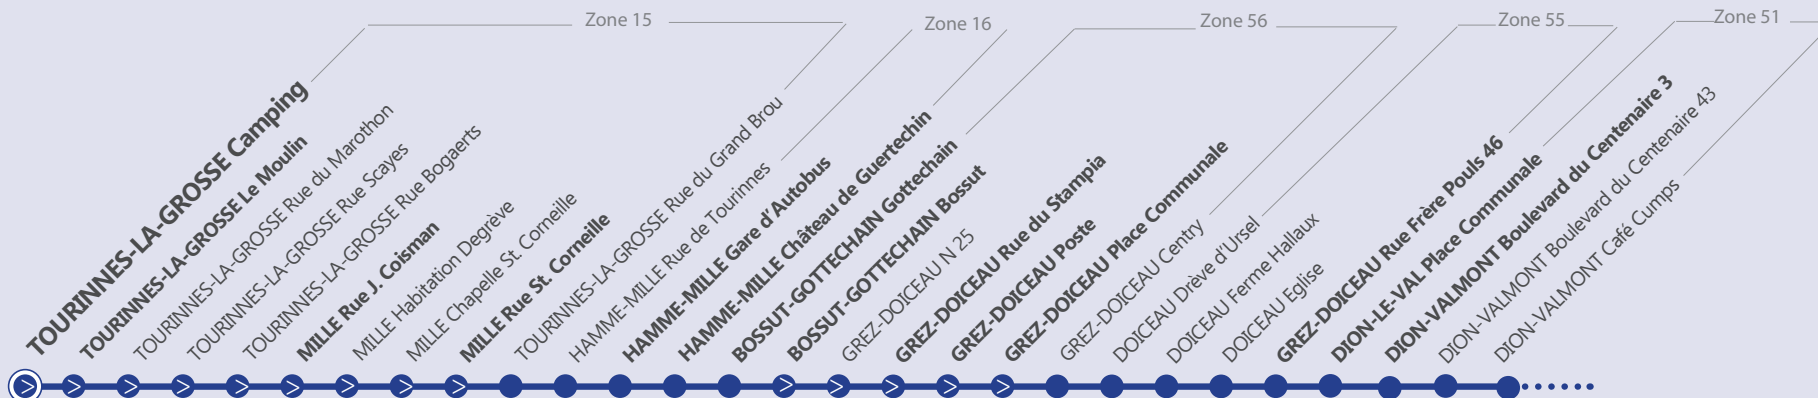

LEGENDE

 
Arrêt desservi uniquement dans le sens indiqué

Départ ou arrivée d'une variante ou d'une extension

Arrêt praticable

Arrêt conforme

Arrêt en gras :
Arrêt de référence repris dans les grilles horaires

Point de correspondance SNCB

LIGNE PRINCIPALE

LIGNE PRINCIPALE SUITE

Les bus circulent selon 5 périodes de circulation :

- Période scolaire
- Vacances
- Samedi
- Dimanche et jours fériés
- Congés d'été

VACANCES

Horaire valable dès le 04/01/2021

Jours de circulation	**Me** LM*JV LM*JV										
Tourinnes-la-Grosse, Camping	6:06	7:12	8:41	9:37	12:31	13:59					
Tourinnes-la-Grosse, Le Moulin	6:07	7:13	8:42	9:38	12:32	14:00					
Mille, Rue J. Coisman	6:11	7:17	8:46	9:02	9:42	10:31	12:36	14:04	14:04	16:23	17:20
Mille, Rue St-Corneille	6:14	7:20	8:49	9:05	9:45	10:34	12:39	14:07	14:07	16:26	17:23
Hamme-Mille, Gare d'Autobus	6:19	7:26	8:55	9:11	9:51	10:40	12:45	14:13	14:13	16:32	17:29
Bossut-Gottechain, Gottechain	6:22	7:33	9:02	9:14	9:54	10:43	12:48	14:15	14:15	16:34	17:31
Bossut-Gottechain, Bossut	6:23	7:34	9:03	9:15	9:55	10:44	12:49	14:16	14:16	16:35	17:32
Grez, Place Communale	6:28	7:39	9:08	9:20	10:00	10:49	12:54	14:21	14:21	16:40	17:37
Dion-le-Val, Pl. Communale	6:36	7:49	9:17	9:29	10:09	10:58	13:03	14:30	14:30	16:50	17:46
Wavre, 4 Sapins	6:41	7:56	9:23	9:35	10:15	11:04	13:09	14:36	14:36	16:57	17:52
L-L-N, Centre Commercial	6:47	8:05	9:30	9:42	10:22	11:11	13:16	14:43	14:43	17:04	17:59
L-L-N, Gare d'Autobus	6:48	8:06	9:31	9:43	10:23	11:12	13:17	14:44	14:44	17:06	18:01
Voyage	1	3	5	7	9	11	13	15	17	19	21