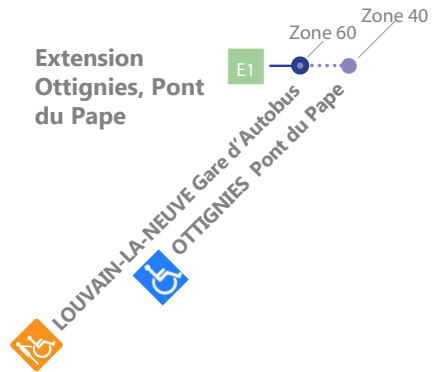

infotec.be
010/23.53.53