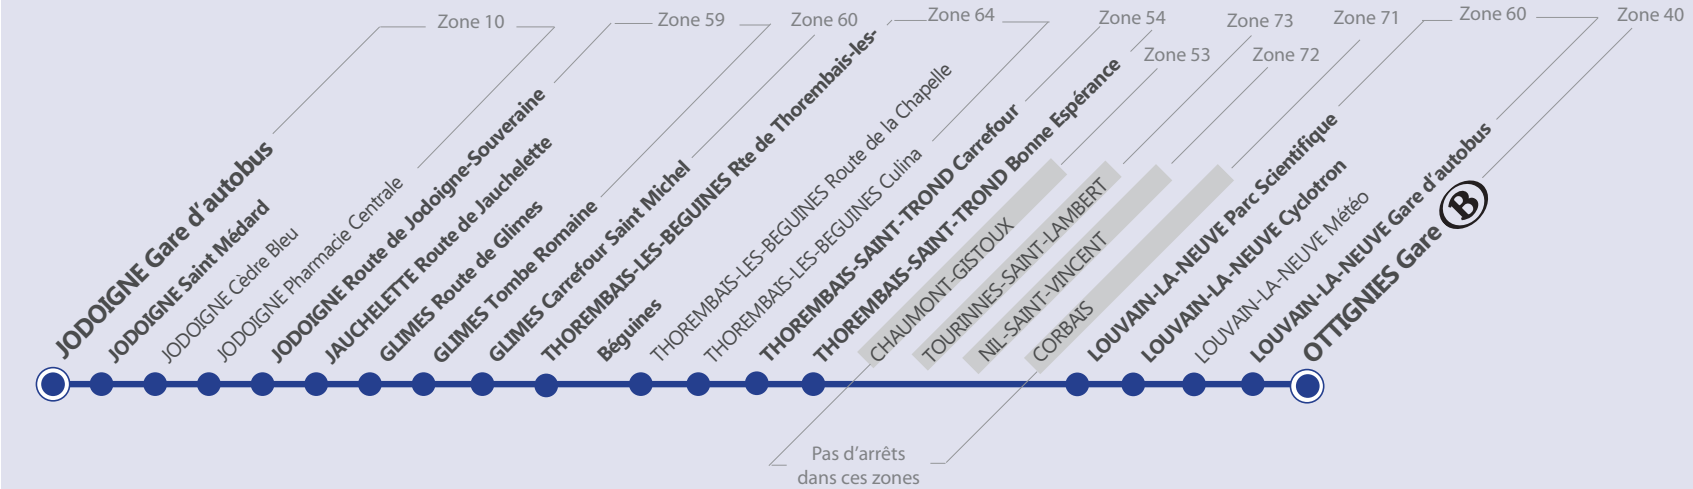

LIGNE PRINCIPALE

LEGENDE

Arrêt desservi uniquement dans le sens indiqué

Départ ou arrivée d'une variante ou d'une extension

Arrêt praticable

Arrêt conforme

Arrêt en gras :
Arrêt de référence repris dans les grilles horaires

Point de correspondance SNCB

Les bus circulent selon 5 périodes de circulation :

- Période scolaire
- Vacances
- Samedi
- Dimanche et jours fériés
- Congés d'été

VACANCES

- Fête de la Communauté française